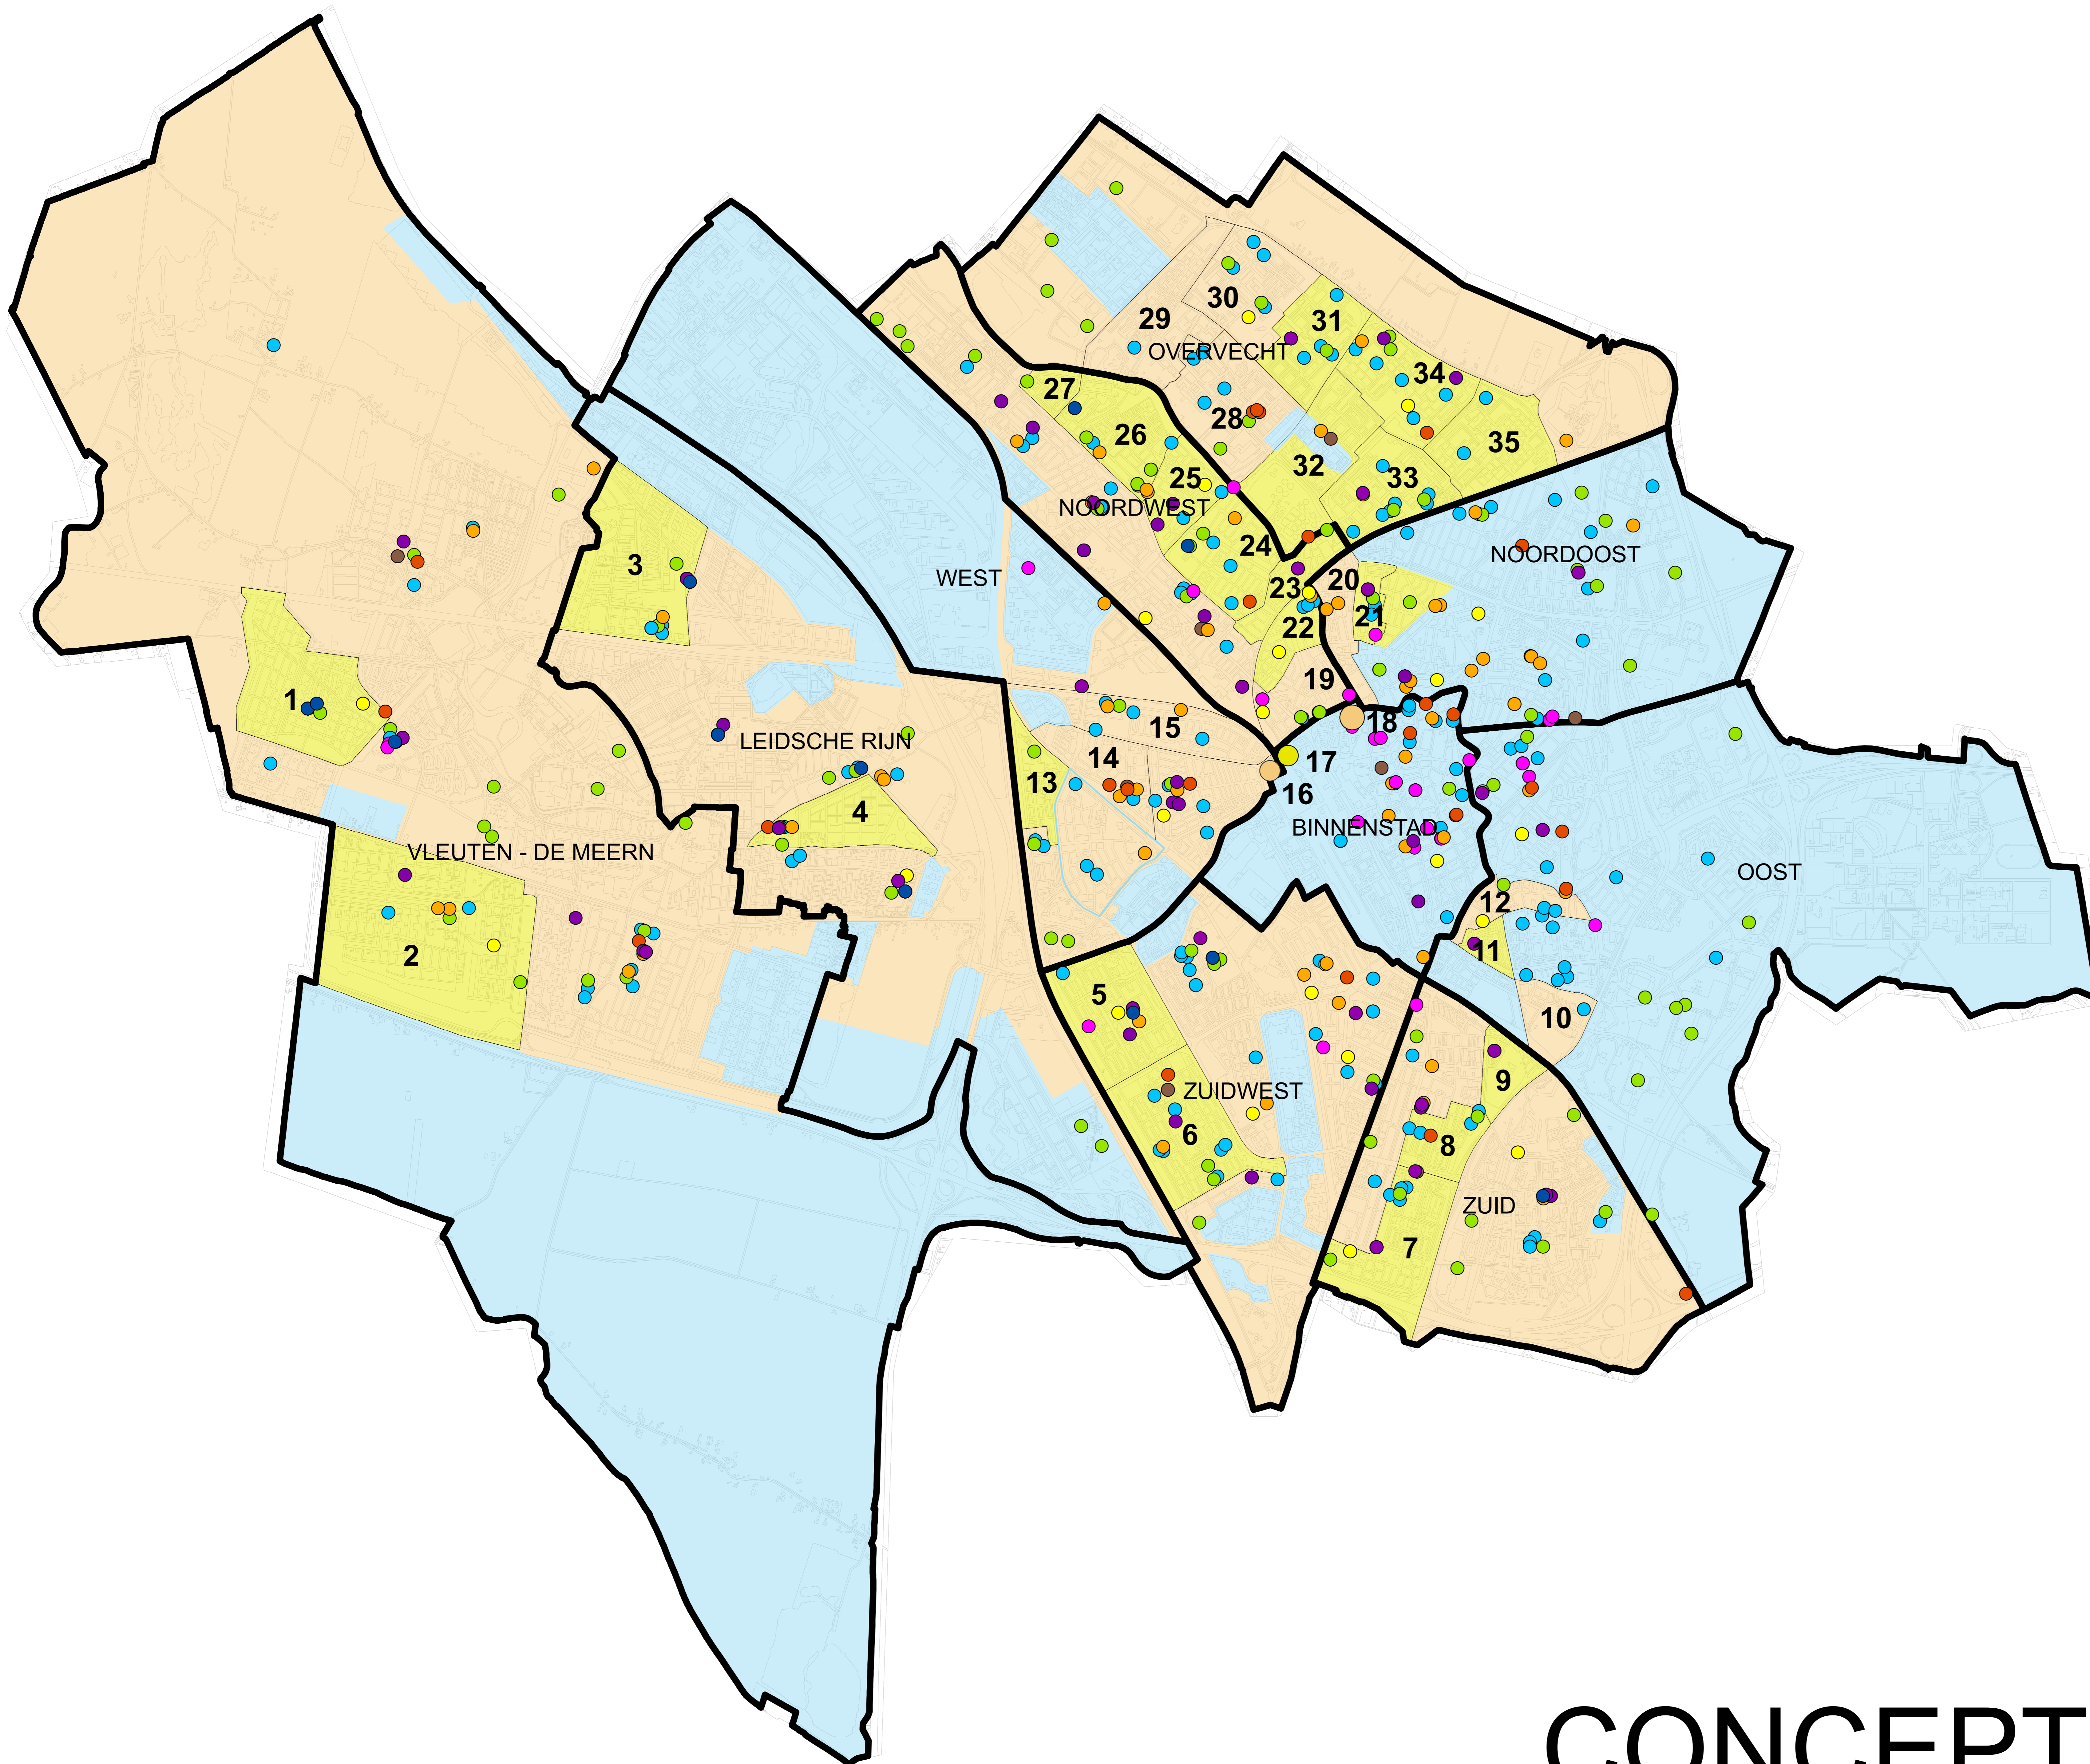

Welzijn

- Mfa
- Buurthuis
- Speeltuin
- Gemeentelijk informatiepunt
- Kunst en cultuur
- Onderwijs
- Sport
- Welzijn
- Zorg

- ▭ Wijkgrens
- Proactieve inzet
- Incidentele inzet
- Geen inzet

- 1 Vleuterweide-west
- 2 Veldhuizen
- 3 Terwijde-west
- 4 Parkwijk-zuid
- 5 Kanaleneiland-noord
- 6 Kanaleneiland-zuid
- 7 Nieuw Hoograven-zuid
- 8 Nieuw Hoograven-noord
- 9 Bokkenbuurt
- 10 Lodewijk Napoleonplantsoen e.o.
- 11 Sterrenwijk
- 12 Abstede, Tolsteegsingel e.o.
- 13 Halve Maan-noord
- 14 Laan van Nieuw-Guinea, Spinozaplantsoen e.o.
- 15 Nw Engeland, Th. à Kempisplantsoen e.o.
- 16 Lombok-oost (verdomhoekje)
- 17 Hoog Catharijne, NS, Jaarbeurs
- 18 Wijk C
- 19 Pijlswaard-zuid
- 20 Lauwerecht
- 21 Staatsliedenbuurt
- 22 Pijlswaard-noord
- 23 Nijenoord, Hoogstraat e.o.
- 24 Ondiep
- 25 Geuzenwijk, De Driehoek
- 26 Schaakbuurt e.o.
- 27 Queeckhovenplein e.o.
- 28 Vechtzoom-zuid
- 29 Vechtzoom-noord, Klopvaart
- 30 Tigrisdreef e.o.
- 31 Zambesidreef e.o.
- 32 Zamenhofdreef e.o.
- 33 Taagdreef, Rubicondreef e.o.
- 34 Neckardreef e.o.
- 35 Donaudreef, Wolgadreef e.o.

CONCEPT

Deze kaart is in ontwikkeling. DMO Utrecht, 12 december 2011