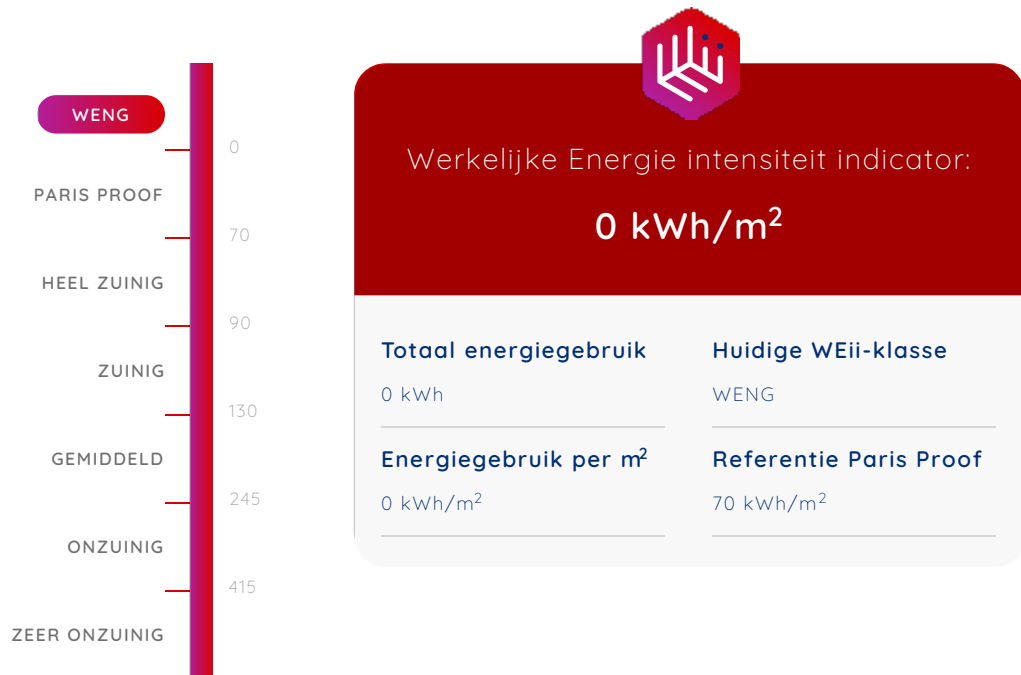

Resultaten WEii-rekentool

LOCATIE: Osstraat 11, 5354kc, Demen

TOTAAL ENERGIEGEBRUIK: 0 kWh

OPPERVLAKTE: 812 m²

De score