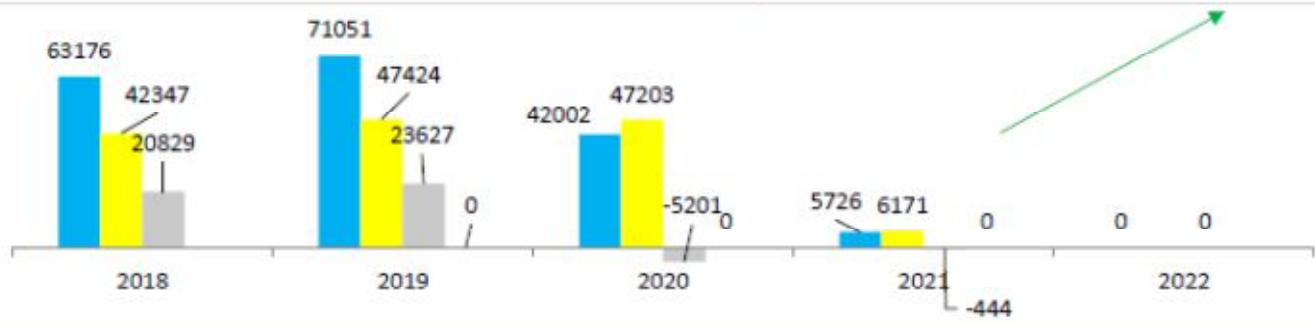

energieverbruik vanaf 1-1-2018 tot

mrt-21

Energie verbruik per kalender jaar

- Blauw is bruto stroomverbruik in KWH/jr
- Geel is prod. zonnepanelen in KWH/jr
- Grijs is netto stroomverbruik in KWH/jr
- Groen is gasverbruik in M3 per jaar